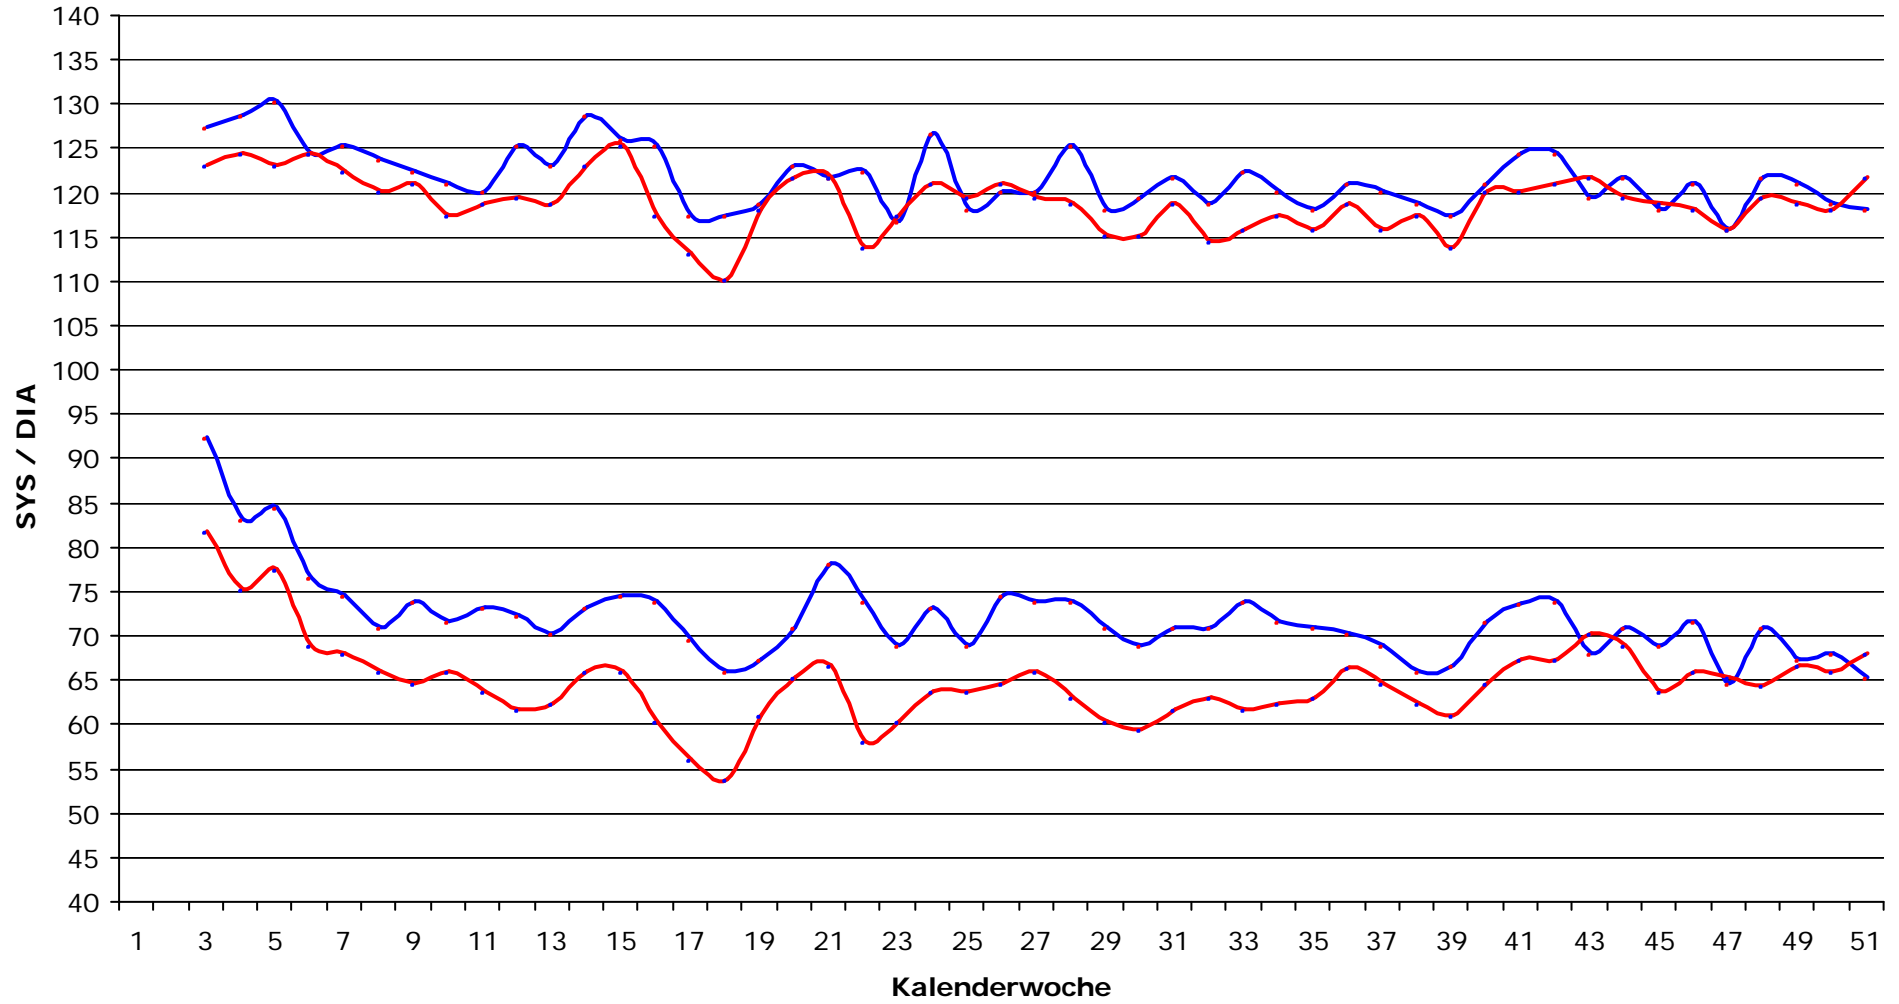

Gewicht 2003

blau = morgens / rot = abends

Blutdruck 2003

blau = morgens / rot = abends

Puls 2003

blau = morgens / rot = abends

Temperatur 2003

blau = morgens / rot = abends