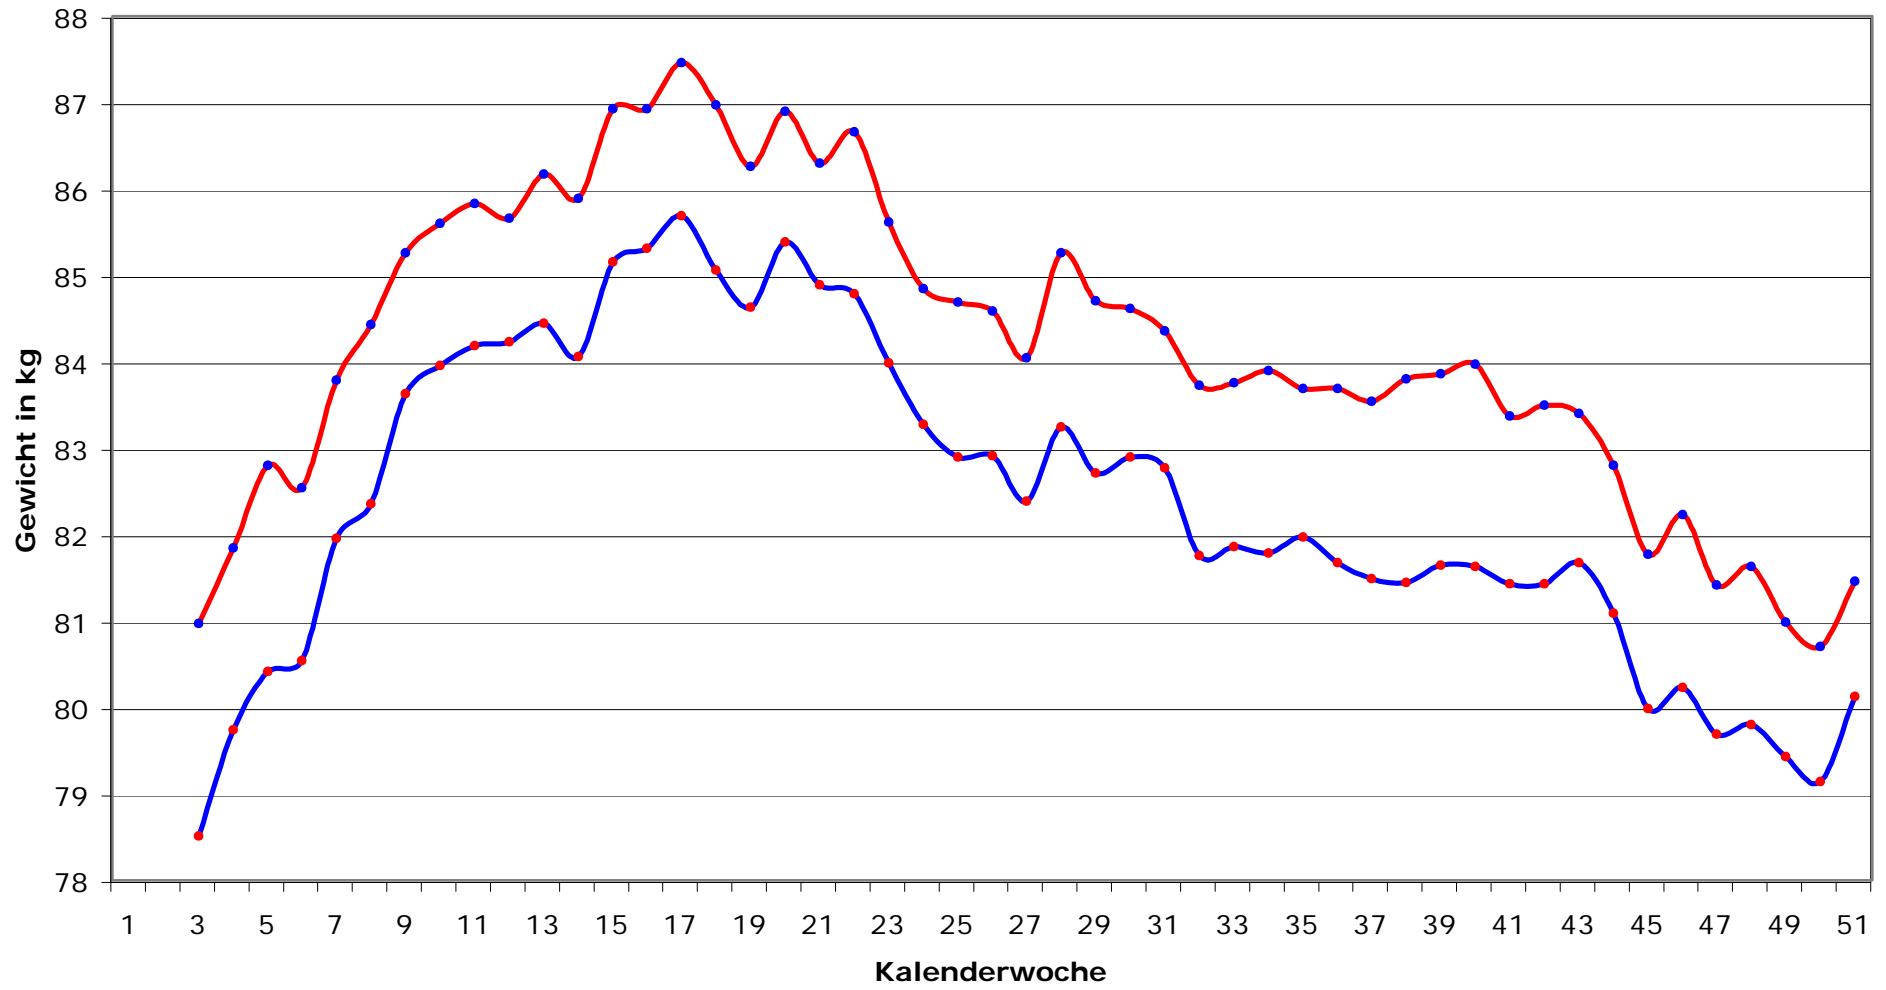

Gewicht 2003

blau = morgens / rot = abends

Blutdruck 2003

blau = morgens / rot = abends

Puls 2003

blau = morgens / rot = abends

Temperatur 2003

blau = morgens / rot = abends